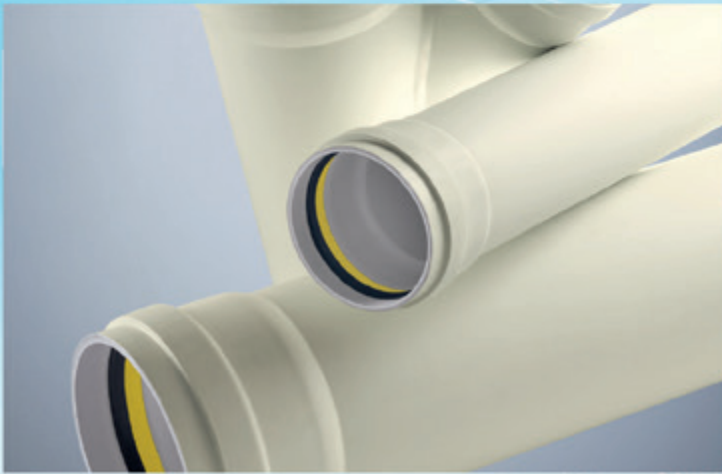

PALADERI

INNOVAZIONE COSTANTE

LWL-Rohre

Kabelschutzrohre

INNOVATIVE PRODUKTE

ZUBEHÖR

GUMPLMAYR - Brückenentwässerung

Haustechnik - Kommunaltechnik