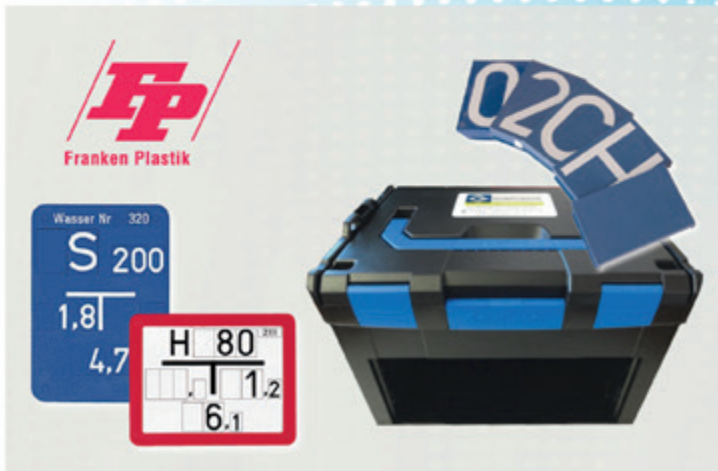

PALADERI

INNOVAZIONE COSTANTE

LWL-Rohre

Kabelschutzrohre

INNOVATIVE PRODUKTE

ZUBEHÖR

GUMPLMAYR - Brückenentwässerung

Haustechnik - Kommunaltechnik