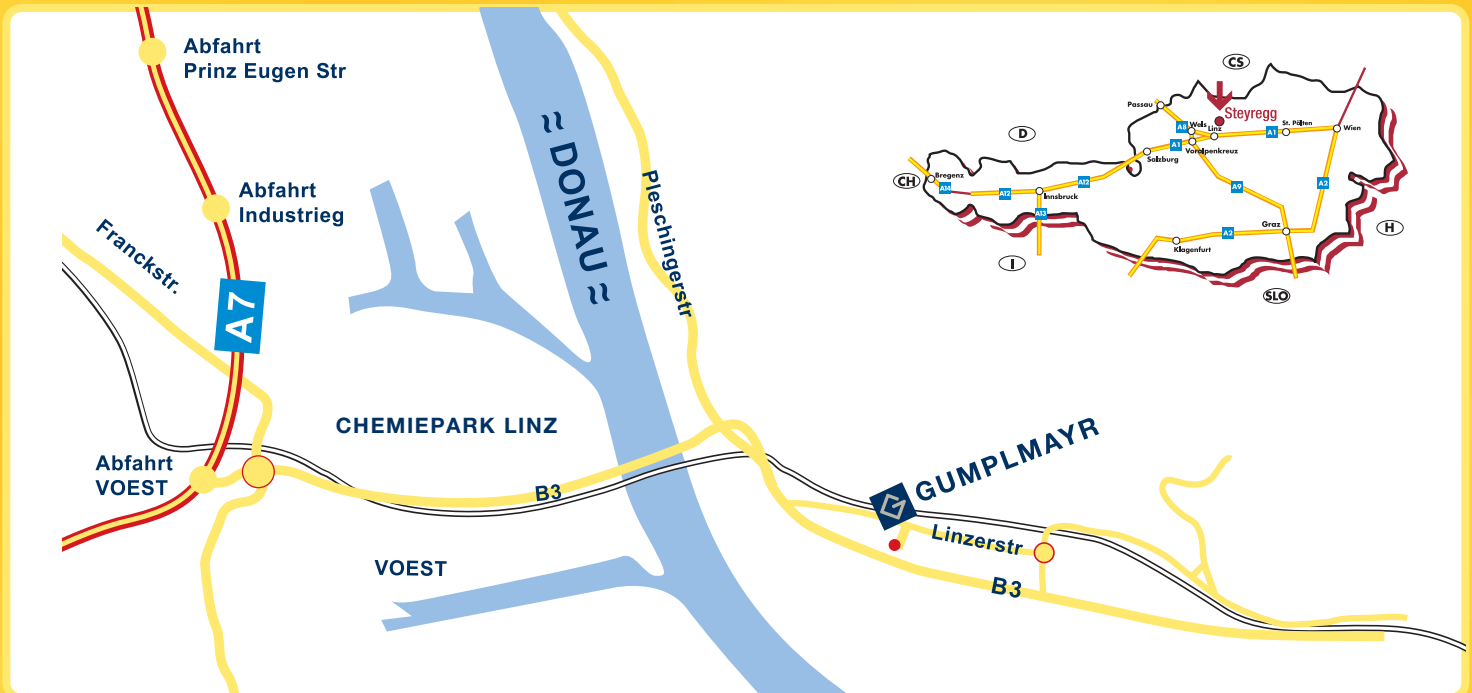

Gumplmayr Armaturen GesmbH
Linzerstr. 44 | A-4221 Steyregg

Tel.: 0732 / 64 12 41
Fax: 0732 / 64 12 46

E-Mail: office@gumplmayr.at

GUMPLMAYR

Haustechnik - Kommunaltechnik